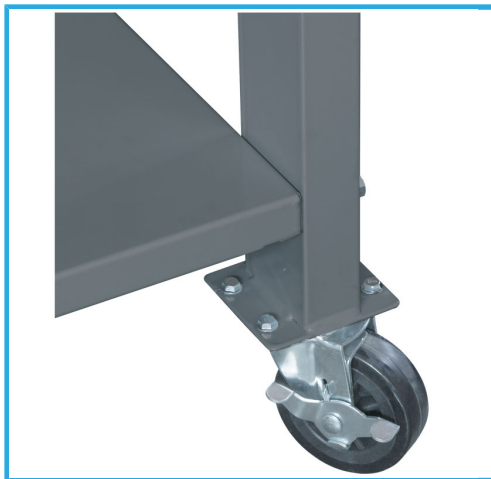

FORNITO IN KIT DI MONTAGGIO, CON CASSETTO DOTATO DI SERRATURA, VASCA ESTRAIBILE E RUOTE PIVOTANTI DI CUI DUE DOTATE DI FRENO.

€395,00
~~€557,00~~

Dimensioni	1200 x 640 x 872h mm
Dimensioni piano di lavoro	1190 x 635 x 15h mm
Dimensioni cassetto	420 x 340 x 120h mm
Dimensioni interne vasca	360 x 260 x 115h mm
Altezza mensola interna	445 mm
Portata massima con ruote	280 kg
Portata massima senza ruote	350 kg
Peso netto	64 kg
Peso lordo	69,00 kg
Codice EAN	8012667304843