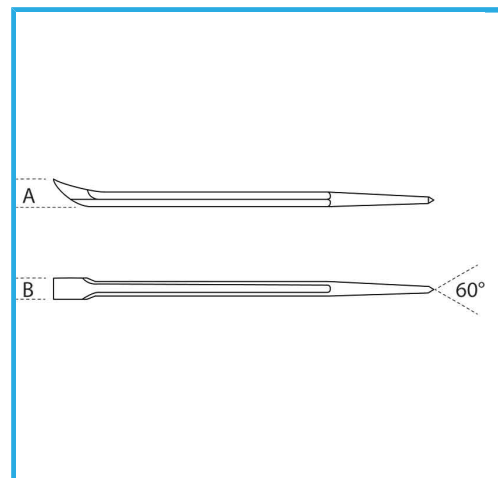

LEVA CON ESTREMITÀ A PUNTA.

€6,10

Lunghezza	400 mm
A	30 mm
B	23 mm
Pack	5
Peso lordo	0,58 kg
Codice EAN	8012667304317

Acciaio