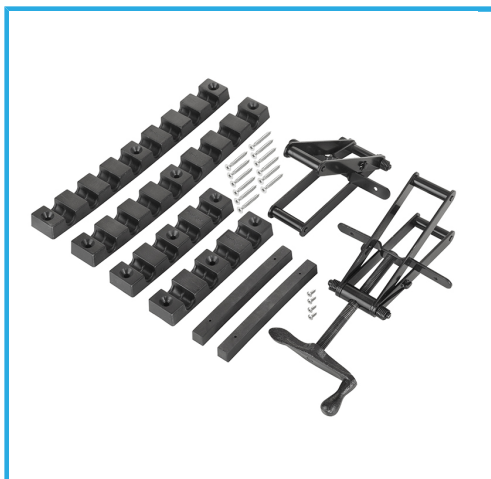

FORNITO IN KIT DI MONTAGGIO, PER PORTE O TAVOLI IN LEGNO
(LISTELLI DI LEGNO NON INCLUSI).

€48,10

Spessore max

150 mm

Peso lordo

1,88 kg

Codice EAN

8012667305642

Scatola

Plastic