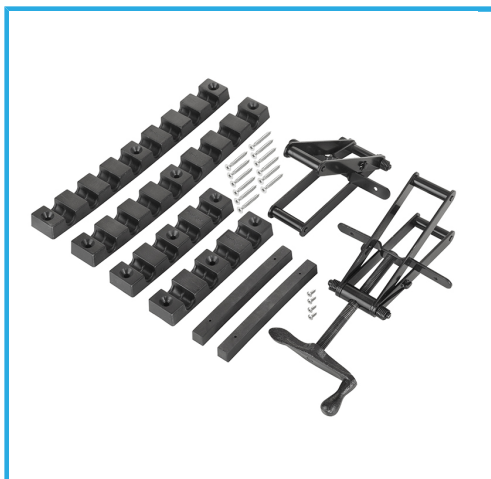

FORNITO IN KIT DI MONTAGGIO, PER PORTE O TAVOLI IN LEGNO  
(LISTELLI DI LEGNO NON INCLUSI).

€48,10

**Spessore max**

150 mm

**Peso lordo**

1,88 kg

**Codice EAN**

8012667305642

Scatola

Plastic