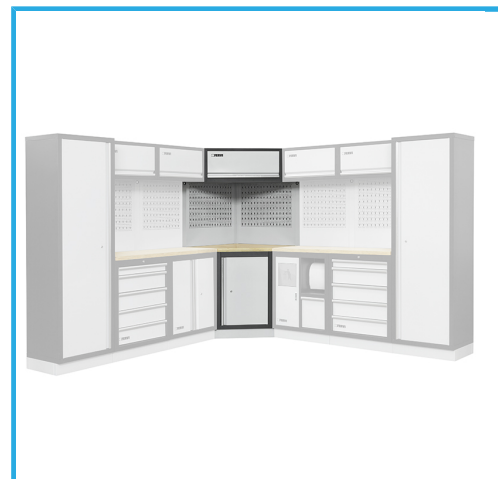

LA SOLUZIONE OTTIMALE PER ARREDARE LA TUA OFFICINA, IL TUO GARAGE O IL TUO ANGOLO RACING.

€813,00
~~€1.270,00~~

Dimensioni

864 x 864 x 2000h mm

Peso lordo

130,00 kg

Codice EAN

8012667307509

Accessori Inclusi

2 PROFILI DI GIUNZIONE PER PANNELLI FORATI [A007/07]
2 PROFILI PER PANNELLO FORATO [A007/11]
2 PANNELLI FORATI PER ANGOLO [A007/12]
1 ARMADIO PENSILE PER ANGOLO CON AMMORTIZZATORI A GAS [A007/13]
1 PIANO IN LEGNO PER ANGOLO [A007/14]
1 ARMADIO BASSO ANGOLARE CON UN PIANO INTERNO [A007/15]