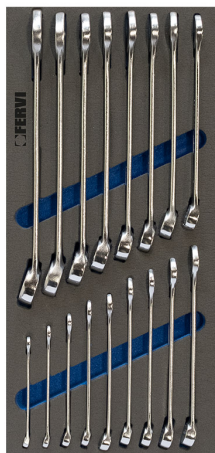

BANDEJA TROQUELADA EN POLIETILENO BI-COLOR GRIS - AZUL DE 4 CAPAS, COMPLETA CON JUEGO DE HERRAMIENTAS.

€60,80

Dimensiones

188 x 405 x 33 mm

Medidas

6 - 7 - 8 - 9 - 10 - 11 - 12 - 13 - 14 - 15 - 16
- 17 - 18 - 19 - 20 - 21 - 22 mm

Artículos incluidos

0224/..

Peso bruto

1,65 kg

Codigo de barras

8012667308988

Cr-V

-

Cromado

17 Pcs