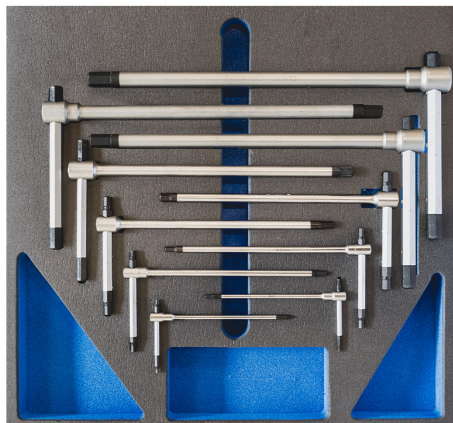

ART. TM01/008
JUEGO DE LLAVES DE 6 CARAS MACHO EN "T" EN BANDEJA

BANDEJA TROQUELADA EN POLIETILENO BI-COLOR GRIS - AZUL DE 4 CAPAS, COMPLETA CON JUEGO DE HERRAMIENTAS.

€168,00

Dimensiones

376 x 405 x 33 mm

Medidas

2 - 3 - 4 - 5 - 6 - 7 - 8 - 9 - 10 - 12 - 14 mm

Artículos incluidos

0400/..

Peso bruto

2,96 kg

Codigo de barras

8012667309084

Cr-V

-

Cromado

11 Pcs