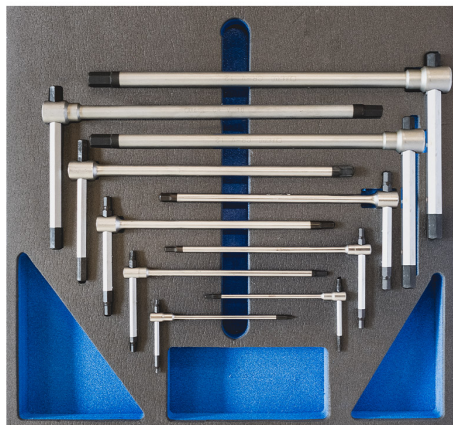

ART. TM01/008

SERIE DI CHIAVI ESAGONALI MASCHIO A T IN TERMOFORMATO MORBIDO

TERMOFORMATO MORBIDO IN POLIETILENE ESPANSO BICOLOR GRIGIO-BLU A 4 STRATI FRESATO CON MACCHINA CNC COMPLETO DI UTENSILI.

€168,00

Dimensioni

376 x 405 x 33 mm

Misure

2 - 3 - 4 - 5 - 6 - 7 - 8 - 9 - 10 - 12 - 14 mm

Articoli inclusi

0400/..

Peso lordo

2,96 kg