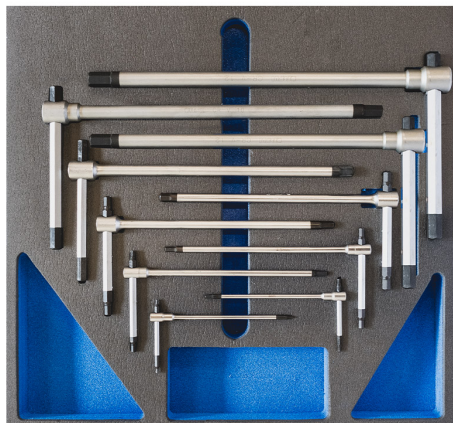

ART. TM01/008

SERIE DI CHIAVI ESAGONALI MASCHIO A T IN TERMOFORMATO MORBIDO

TERMOFORMATO MORBIDO IN POLIETILENE ESPANSO BICOLOR GRIGIO-BLU A 4 STRATI FRESATO CON MACCHINA CNC COMPLETO DI UTENSILI.

€168,00

Dimensioni

376 x 405 x 33 mm

Misure

2 - 3 - 4 - 5 - 6 - 7 - 8 - 9 - 10 - 12 - 14 mm

Articoli inclusi

0400/..

Peso lordo

2,96 kg