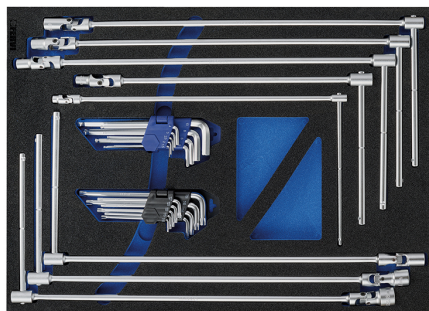

ART. TM01/010

SERIE DI CHIAVI A T CON BUSSOLA ESAGONALE SNODATA IN TERMOFORMATO MORBIDO

TERMOFORMATO MORBIDO IN POLIETILENE ESPANSO BICOLOR GRIGIO-BLU A 4 STRATI FRESATO CON MACCHINA CNC COMPLETO DI UTENSILI.

€263,00

Dimensioni	565 x 405 x 33 mm
Chiavi a T	7 - 8 - 10 - 12 - 13 - 14 - 17 - 19 mm
Chiavi esagonali	1,5 - 2 - 2,5 - 3 - 4 - 5 - 6 - 8 - 10 mm
Chiavi Torx	T10 - T15 - T20 - T25 - T27 - T30 - T40 - T45 - T50
Articoli inclusi	C395/.. - 0215 - 0220
Peso lordo	4,48 kg
Codice EAN	8012667309107

Cr-V

-

Cromata

26 Pcs