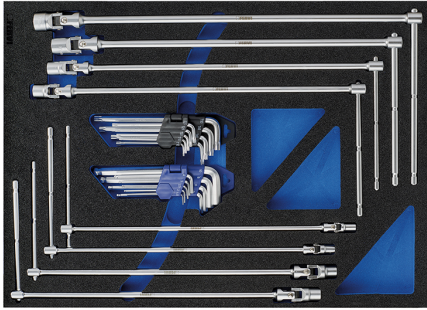

ART. TM01/011

T-GRIF STECKSCHLÜSSEL, INNENSECHSKANTSCHLÜSSEL
UND TORXSCHLÜSSEL, IM SCHAUMSTOFFEINSATZ

4-LAGIGER POLYETHYLEN SCHAUMSTOFFEINSATZ IN 2 FARBEN
(GRAU,BLAU),WERKZEUGAUFNAHMEN CNC GEFRÄST.

Abmessungen

565 x 405 x 33 mm

T-Schlüssel

7 - 8 - 10 - 12 - 13 - 14 - 17 - 19 mm

Sechskantschlüssel

1,5 - 2 - 2,5 - 3 - 4 - 5 - 6 - 8 - 10 mm

Torx-Schlüssel

T10 - T15 - T20 - T25 - T27 - T30 - T40 -
T45 - T50

enthaltene Artikel

C391/.. - 0215 - 0220

Bruttogewicht

4,00 kg

EAN-Code

8012667309114

Cr-V

-

Satiniert