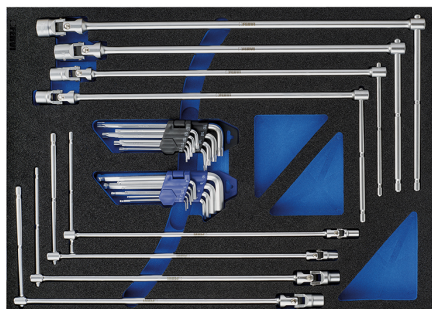

ART. TM01/011

SERIE DI CHIAVI A T CON BUSSOLA ESAGONALE SNODATA IN TERMOFORMATO MORBIDO

TERMOFORMATO MORBIDO IN POLIETILENE ESPANSO BICOLOR GRIGIO-BLU A 4 STRATI FRESATO CON MACCHINA CNC COMPLETO DI UTENSILI.

€290,00

Dimensioni

565 x 405 x 33 mm

Chiavi a T

7 - 8 - 10 - 12 - 13 - 14 - 17 - 19 mm

Chiavi esagonali

1,5 - 2 - 2,5 - 3 - 4 - 5 - 6 - 8 - 10 mm

Chiavi Torx

T10 - T15 - T20 - T25 - T27 - T30 - T40 - T45 - T50

Articoli inclusi

C391/.. - 0215 - 0220

Peso lordo

4,00 kg

Codice EAN

8012667309114

Cr-V

-

Satinata

26 Pcs