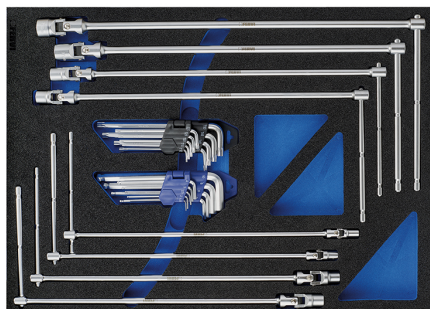

ART. TM01/011

SERIE DI CHIAVI A T CON BUSSOLA ESAGONALE SNODATA IN TERMOFORMATO MORBIDO

TERMOFORMATO MORBIDO IN POLIETILENE ESPANSO BICOLOR GRIGIO-BLU A 4 STRATI FRESATO CON MACCHINA CNC COMPLETO DI UTENSILI.

€290,00

Dimensioni

565 x 405 x 33 mm

Chiavi a T

7 - 8 - 10 - 12 - 13 - 14 - 17 - 19 mm

Chiavi esagonali

1,5 - 2 - 2,5 - 3 - 4 - 5 - 6 - 8 - 10 mm

Chiavi Torx

T10 - T15 - T20 - T25 - T27 - T30 - T40 - T45 - T50

Articoli inclusi

C391/.. - 0215 - 0220

Peso lordo

4,00 kg

Codice EAN

8012667309114

Cr-V

-

Satinata

26 Pcs