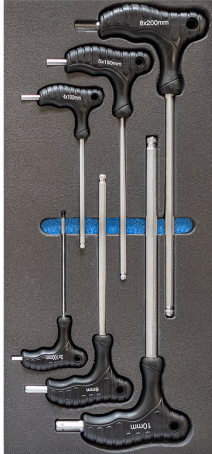

ART. TM01/012

SERIE DI CHIAVI ESAGONALI CON MANICO ANATOMICO IN TERMOFORMATO MORBIDO

TERMOFORMATO MORBIDO IN POLIETILENE ESPANSO BICOLOR GRIGIO-BLU A 4 STRATI FRESATO CON MACCHINA CNC COMPLETO DI UTENSILI.

€48,40

Dimensioni	188 x 405 x 33 mm
Misure	3 - 4 - 5 - 6 - 8 mm
Articoli inclusi	0856/..
Peso lordo	0,70 kg
Codice EAN	8012667309121

Cr-V

-

Cromata

6 Pcs