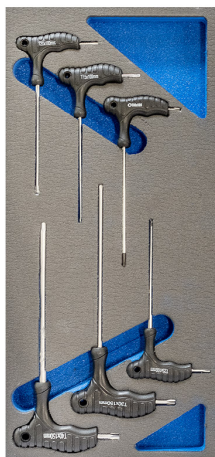

**ART. TM01/014**  
**TORXSCHLÜSSEL SATZ MIT ERGONOMISCHEN GRIFF, IM**  
**SCHAUMSTOFFEINSATZ**

4-LAGIGER POLYETHYLEN SCHAUMSTOFFEINSATZ IN 2 FARBEN  
(GRAU,BLAU),WERKZEUGAUFNAHMEN CNC GEFRÄST.

**Abmessungen**

188 x 405 x 33 mm

**Maße**

T10 - T15 - T20 - T25 - T30 - T40 mm

**enthaltene Artikel**

0855/..

**Bruttogewicht**

0,34 kg

**EAN-Code**

8012667309138

Cr-V

-

Chrom

6 Pcs