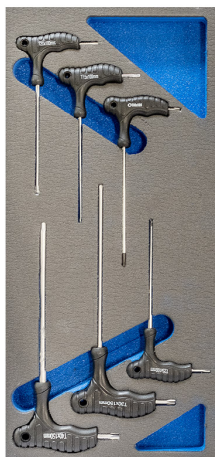

ART. TM01/014

SERIE DI CHIAVI TORX CON MANICO ANATOMICO IN TERMOFORMATO MORBIDO

TERMOFORMATO MORBIDO IN POLIETILENE ESPANSO BICOLOR GRIGIO-BLU A 4 STRATI FRESATO CON MACCHINA CNC COMPLETO DI UTENSILI.

€48,40

Dimensioni

188 x 405 x 33 mm

Misure

T10 - T15 - T20 - T25 - T30 - T40 mm

Articoli inclusi

0855/..

Peso lordo

0,34 kg

Codice EAN

8012667309138

Cr-V

-

Cromata

6 Pcs