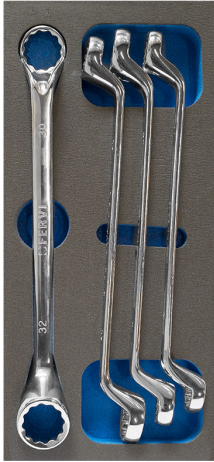

# ART. TM01/031

JUEGO DE LLAVES DE ESTRELLA ACODADAS DE DOS BOCAS EN BANDEJA

BANDEJA TROQUELADA EN POLIETILENO BI-COLOR GRIS - AZUL DE 4 CAPAS, COMPLETA CON JUEGO DE HERRAMIENTAS.

€53,40

**Dimensiones**

188 x 405 x 33 mm

**Medidas**

21x23 - 24x27 - 25x28 - 30x32 mm

**Artículos incluidos**

0476/..

**Peso bruto**

1,96 kg

**Codigo de barras**

8012667309053

Cr-V

-

Cromado

4 Pcs