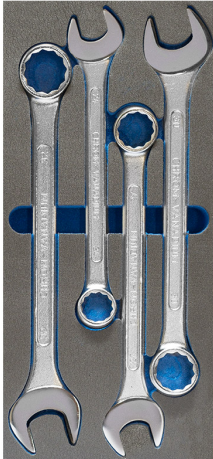

4-LAGIGER POLYETHYLEN SCHAUMSTOFFEINSATZ IN 2 FARBEN
(GRAU,BLAU),WERKZEUGAUFNAHMEN CNC GEFRÄST.

Abmessungen

188 x 405 x 33 mm

Maße

24 - 27 - 30 - 32 mm

enthaltene Artikel

0224/..

Bruttogewicht

1,69 kg

EAN-Code

8012667309008

Cr-V

-

Chrom

4 Pcs