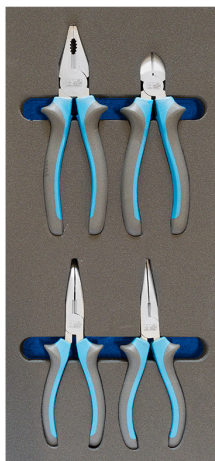

# ART. TM01/042

ZANGEN-SATZ, GEMISCHT, AUS WEICHEM, TIEFGEZOGENEM MATERIAL

WEICHES TIEFZIEHTEIL AUS 4-SCHICHTIGEM, BLAUEM UND GRAUEN POLYETHYLENSCHAUM, MIT CNC-MASCHINE MIT WERKZEUGEN GEFRÄST.

|                                     |  |
|-------------------------------------|--|
| <b>Abmessungen</b>                  | 188 x 405 x 33 mm                          |
| <b>Universalzange</b>               | 180 mm                                     |
| <b>Seiten-Nagelzange</b>            | 160 mm                                     |
| <b>lange gebogene Schnabelzange</b> | 160 mm                                     |
| <b>lange, gerade Schnabelzange</b>  | 160 mm                                     |
| <b>enthaltene Artikel</b>           | 0873/U7 - 0873/BD6 - 0873/BC6 -<br>0873/TL |
| <b>Bruttogewicht</b>                | 0,91 kg                                    |
| <b>EAN-Code</b>                     | 8012667309268                              |

Cr-V

-

Chrom

4 Pcs