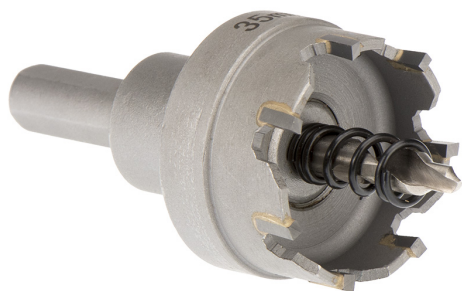

CON CHIP LATERAL Y TALADRO CENTRAL. PROFUNDIDAD MÁXIMA DE CORTE 5MM.

€19,70

Ø	22 mm
h	28 mm
d	10 mm
L	50 mm
Rosca	M12 x 1,25
Peso bruto	0,11 kg
Codigo de barras	8012667314194

Colgante

C45

HM