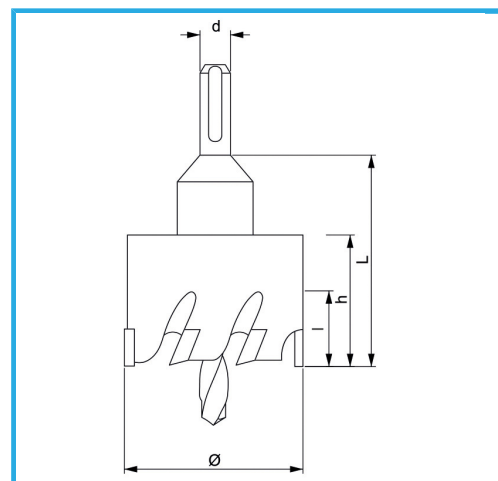

CON CHIP LATERAL Y TALADRO CENTRAL. PROFUNDIDAD MÁXIMA DE CORTE 5MM.

€20,60

Ø	23 mm
h	28 mm
d	10 mm
L	50 mm
Rosca	M12 x 1,25
Peso bruto	0,10 kg
Codigo de barras	8012667314200

Colgante

C45

HM