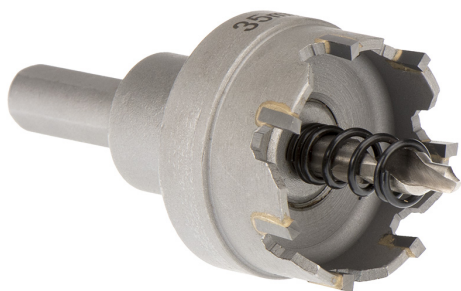

CON CHIP LATERAL Y TALADRO CENTRAL. PROFUNDIDAD MÁXIMA DE CORTE 5MM.

€20,60

Ø	23 mm
h	28 mm
d	10 mm
L	50 mm
Rosca	M12 x 1,25
Peso bruto	0,10 kg
Codigo de barras	8012667314200

Colgante

C45

HM