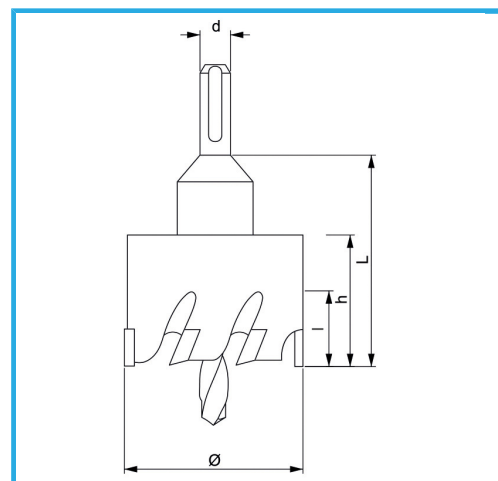

CON CHIP LATERAL Y TALADRO CENTRAL. PROFUNDIDAD MÁXIMA DE CORTE 5MM.

€21,50

Ø	24 mm
h	28 mm
d	10 mm
L	50 mm
Rosca	M12 x 1,25
Peso bruto	0,11 kg
Codigo de barras	8012667314217

Colgante

C45

HM