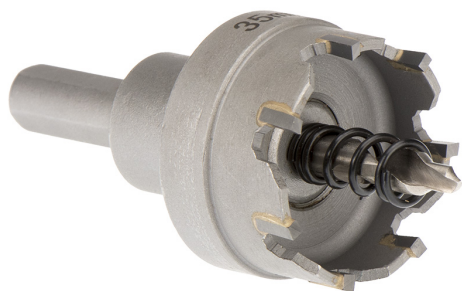

CON CHIP LATERAL Y TALADRO CENTRAL. PROFUNDIDAD MÁXIMA DE CORTE 5MM.

€21,50

Ø	24 mm
h	28 mm
d	10 mm
L	50 mm
Rosca	M12 x 1,25
Peso bruto	0,11 kg
Codigo de barras	8012667314217

Colgante

C45

HM