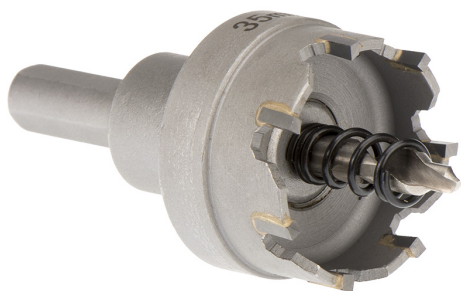

CON CHIP LATERAL Y TALADRO CENTRAL. PROFUNDIDAD MÁXIMA DE CORTE 5MM.

€23,40

Ø	26 mm
h	28 mm
d	10 mm
L	50 mm
Rosca	M12 x 1,25
Peso bruto	0,12 kg
Codigo de barras	8012667314231

Colgante

C45

HM