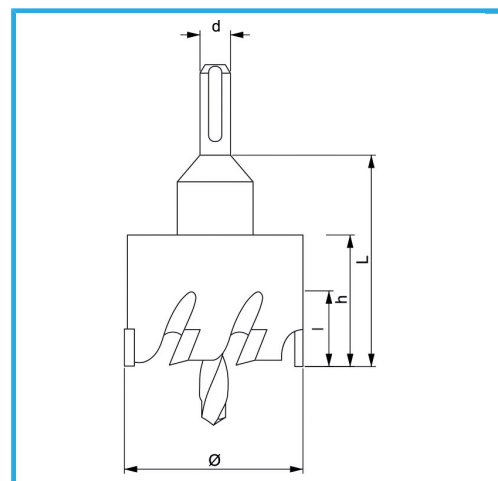

CON CHIP LATERAL Y TALADRO CENTRAL. PROFUNDIDAD MÁXIMA DE CORTE 5MM.

€25,30

ø	28 mm
h	28 mm
d	10 mm
L	50 mm
Rosca	M12 x 1,25
Peso bruto	0,12 kg
Codigo de barras	8012667314255

Colgante

C45

HM