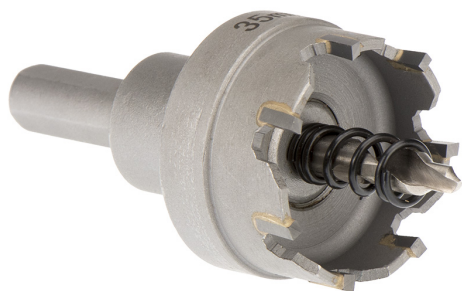

CON CHIP LATERAL Y TALADRO CENTRAL. PROFUNDIDAD MÁXIMA DE CORTE 5MM.

€25,30

ø	28 mm
h	28 mm
d	10 mm
L	50 mm
Rosca	M12 x 1,25
Peso bruto	0,12 kg
Codigo de barras	8012667314255

Colgante

C45

HM