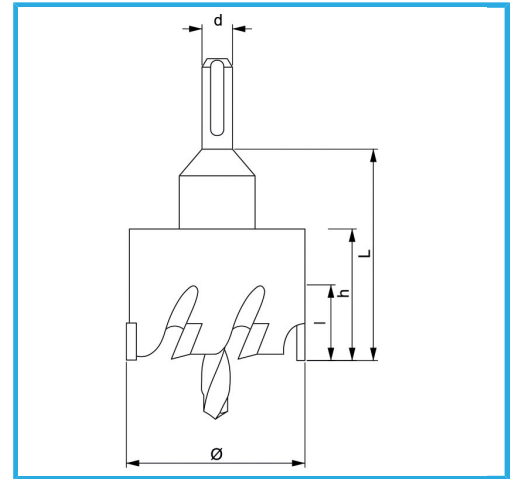

CON CHIP LATERAL Y TALADRO CENTRAL. PROFUNDIDAD MÁXIMA DE CORTE 5MM.

€26,10

Ø	29 mm
h	28 mm
d	10 mm
L	50 mm
Rosca	M12 x 1,25
Peso bruto	0,13 kg
Codigo de barras	8012667314262

Colgante

C45

HM