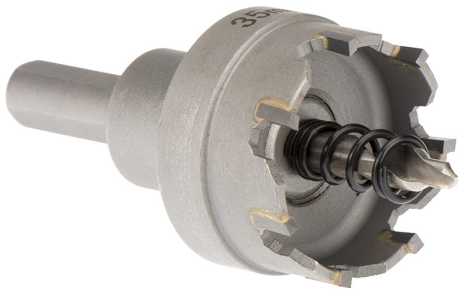

CON CHIP LATERAL Y TALADRO CENTRAL. PROFUNDIDAD MÁXIMA DE CORTE 5MM.

€26,10

Ø	29 mm
h	28 mm
d	10 mm
L	50 mm
Rosca	M12 x 1,25
Peso bruto	0,13 kg
Codigo de barras	8012667314262

Colgante

C45

HM