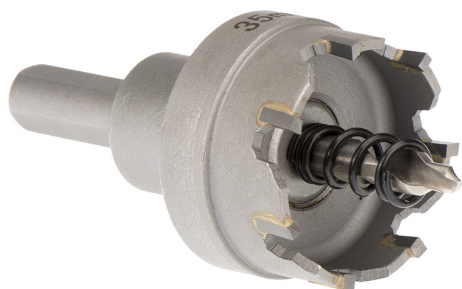

CON CHIP LATERAL Y TALADRO CENTRAL. PROFUNDIDAD MÁXIMA DE CORTE 5MM.

€29,10

| | |
|-------------------------|----------------|
| Ø | 32 mm |
| h | 28 mm |
| d | 10 mm |
| L | 50 mm |
| Rosca | M12 x 1,25 |
| Peso bruto | 0,14 kg |
| Dimensiones de embalaje | 115x42x42 h mm |
| Codigo de barras | 8012667314293 |

Colgante

C45

HM