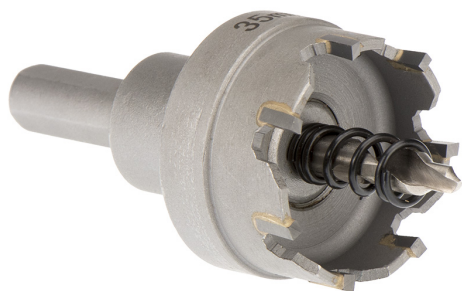

CON CHIP LATERAL Y TALADRO CENTRAL. PROFUNDIDAD MÁXIMA DE CORTE 5MM.

€31,80

Ø	35 mm
h	28 mm
d	10 mm
L	50 mm
Rosca	M14 x 1,5
Peso bruto	0,15 kg
Codigo de barras	8012667314323

Colgante

C45

HM