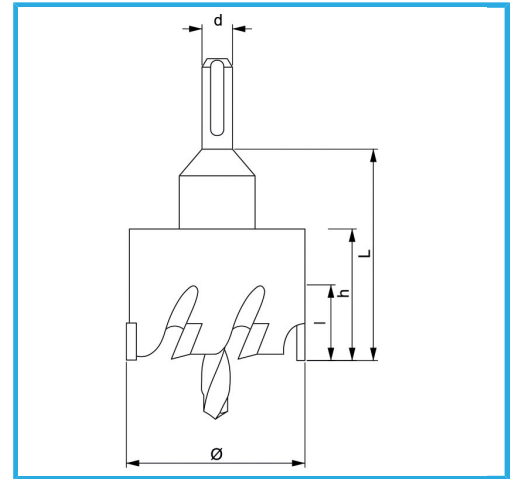

CON CHIP LATERAL Y TALADRO CENTRAL. PROFUNDIDAD MÁXIMA DE CORTE 5MM.

€33,70

Ø	37 mm
h	28 mm
d	10 mm
L	50 mm
Rosca	M14 x 1,5
Peso bruto	0,18 kg
Codigo de barras	8012667314347

Colgante

C45

HM