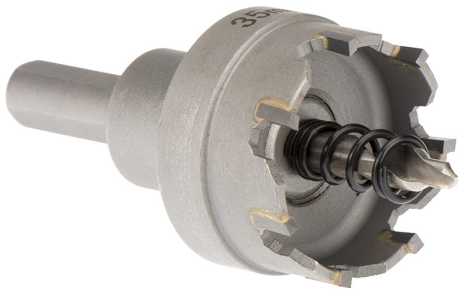

CON CHIP LATERAL Y TALADRO CENTRAL. PROFUNDIDAD MÁXIMA DE CORTE 5MM.

€33,70

Ø	37 mm
h	28 mm
d	10 mm
L	50 mm
Rosca	M14 x 1,5
Peso bruto	0,18 kg
Codigo de barras	8012667314347

Colgante

C45

HM