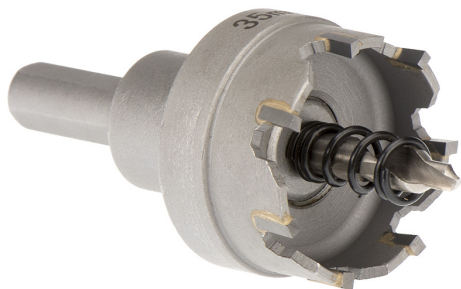

CON CHIP LATERAL Y TALADRO CENTRAL. PROFUNDIDAD MÁXIMA DE CORTE 5MM.

€34,70

Ø	38 mm
h	28 mm
d	10 mm
L	50 mm
Rosca	M14 x 1,5
Peso bruto	0,18 kg
Codigo de barras	8012667314354

Colgante

C45

HM