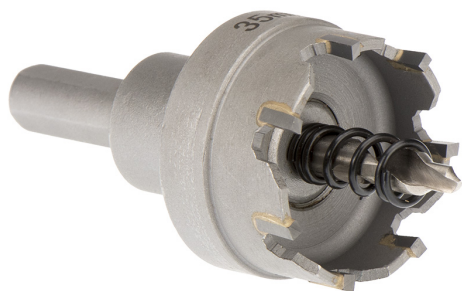

CON CHIP LATERAL Y TALADRO CENTRAL. PROFUNDIDAD MÁXIMA DE CORTE 5MM.

€35,50

Ø	39 mm
h	28 mm
d	10 mm
L	50 mm
Rosca	M14 x 1,5
Peso bruto	0,19 kg
Codigo de barras	8012667314361

Colgante

C45

HM