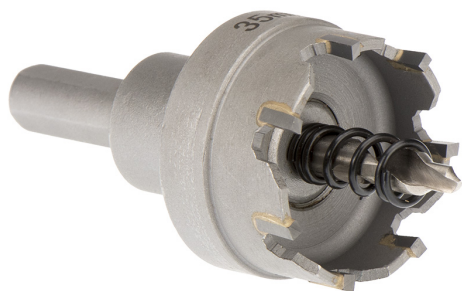

CON CHIP LATERAL Y TALADRO CENTRAL. PROFUNDIDAD MÁXIMA DE CORTE 5MM.

€36,90

ø	41 mm
h	28 mm
d	10 mm
L	50 mm
Rosca	M14 x 1,5
Peso bruto	0,20 kg
Codigo de barras	8012667314385

Colgante

C45

HM