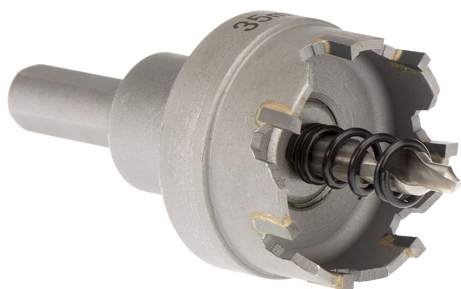

CON SCARICO TRUCIOLO LATERALE E PUNTA PILOTA. PROFONDITÀ MASSIMA DI TAGLIO 5MM.

€36,90

Ø	41 mm
h	28 mm
d	10 mm
L	50 mm
Filetto	M14 x 1,5
Peso lordo	0,20 kg
Codice EAN	8012667314385

Append.

C45

HM