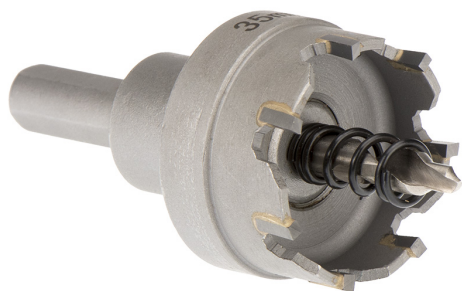

CON CHIP LATERAL Y TALADRO CENTRAL. PROFUNDIDAD MÁXIMA DE CORTE 5MM.

€40,30

Ø	45 mm
h	28 mm
d	10 mm
L	50 mm
Rosca	M14 x 1,5
Peso bruto	0,22 kg
Codigo de barras	8012667314422

Colgante

C45

HM