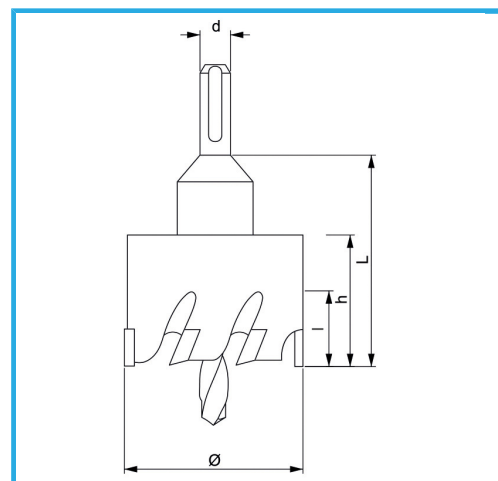

CON CHIP LATERAL Y TALADRO CENTRAL. PROFUNDIDAD MÁXIMA DE CORTE 5MM.

€40,30

Ø	45 mm
h	28 mm
d	10 mm
L	50 mm
Rosca	M14 x 1,5
Peso bruto	0,22 kg
Codigo de barras	8012667314422

Colgante

C45

HM