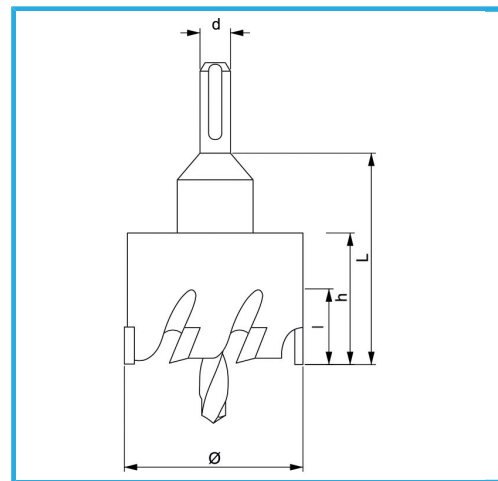

CON CHIP LATERAL Y TALADRO CENTRAL. PROFUNDIDAD MÁXIMA DE CORTE 5MM.

€42,10

Ø	47 mm
h	28 mm
d	10 mm
L	50 mm
Rosca	M14 x 1,5
Peso bruto	0,23 kg
Codigo de barras	8012667314446

Colgante

C45

HM