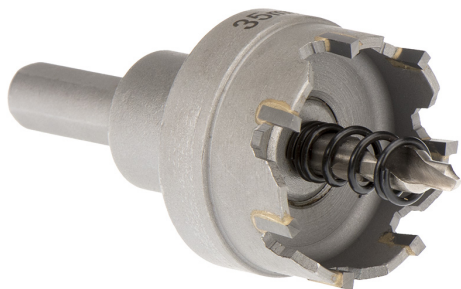

CON CHIP LATERAL Y TALADRO CENTRAL. PROFUNDIDAD MÁXIMA DE CORTE 5MM.

€42,10

Ø	47 mm
h	28 mm
d	10 mm
L	50 mm
Rosca	M14 x 1,5
Peso bruto	0,23 kg
Codigo de barras	8012667314446

Colgante

C45

HM