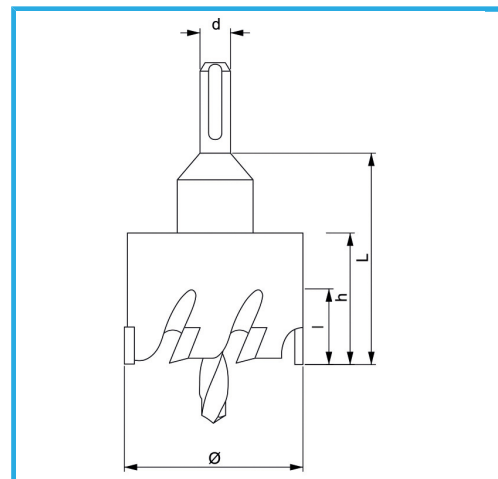

CON SCARICO TRUCIOLO LATERALE E PUNTA PILOTA. PROFONDITÀ MASSIMA DI TAGLIO 5MM.

€42,10

Ø	47 mm
h	28 mm
d	10 mm
L	50 mm
Filetto	M14 x 1,5
Peso lordo	0,23 kg
Codice EAN	8012667314446

Append.

C45

HM