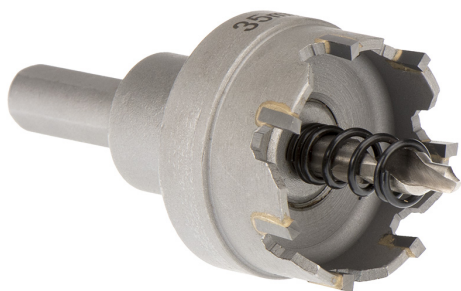

CON SCARICO TRUCIOLO LATERALE E PUNTA PILOTA. PROFONDITÀ MASSIMA DI TAGLIO 5MM.

€42,10

Ø	47 mm
h	28 mm
d	10 mm
L	50 mm
Filetto	M14 x 1,5
Peso lordo	0,23 kg
Codice EAN	8012667314446

Append.

C45

HM