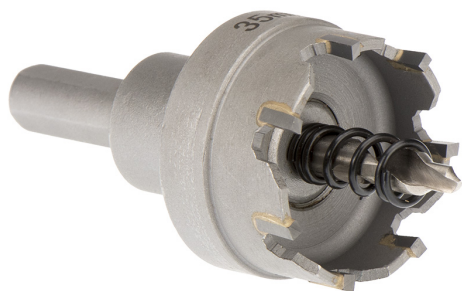

CON CHIP LATERAL Y TALADRO CENTRAL. PROFUNDIDAD MÁXIMA DE CORTE 5MM.

€44,00

Ø	49 mm
h	28 mm
d	10 mm
L	50 mm
Rosca	M14 x 1,5
Peso bruto	0,25 kg
Codigo de barras	8012667314460

Colgante

C45

HM