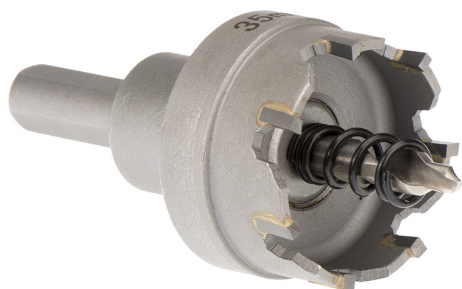

CON CHIP LATERAL Y TALADRO CENTRAL. PROFUNDIDAD MÁXIMA DE CORTE 5MM.

€46,70

Ø	52 mm
h	28 mm
d	12 mm
L	50 mm
Rosca	M16 x 1,5
Peso bruto	0,26 kg
Codigo de barras	8012667314491

Colgante

C45

HM