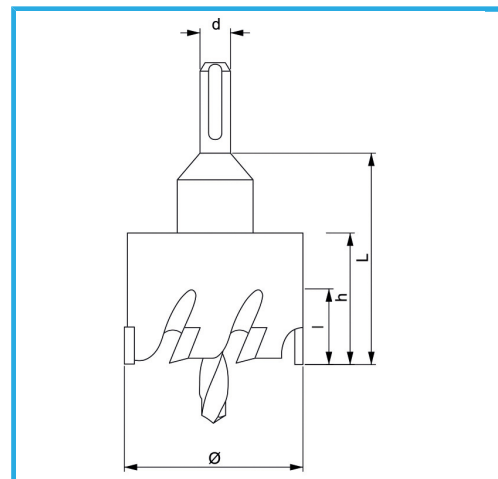

CON CHIP LATERAL Y TALADRO CENTRAL. PROFUNDIDAD MÁXIMA DE CORTE 5MM.

€71,10

Ø	75 mm
h	28 mm
d	12 mm
L	50 mm
Rosca	M16 x 1,5
Peso bruto	0,50 kg
Codigo de barras	8012667314699

Colgante

C45

HM