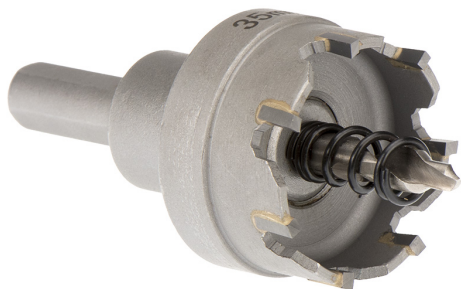

CON CHIP LATERAL Y TALADRO CENTRAL. PROFUNDIDAD MÁXIMA DE CORTE 5MM.

€71,10

Ø	75 mm
h	28 mm
d	12 mm
L	50 mm
Rosca	M16 x 1,5
Peso bruto	0,50 kg
Codigo de barras	8012667314699

Colgante

C45

HM