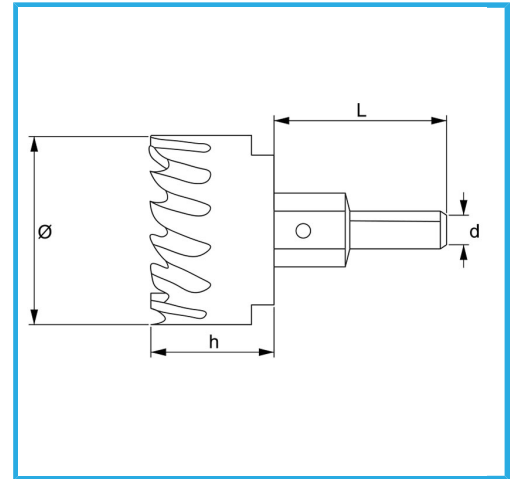

MIT SEITLICHEM CHIP UND MITTELBOHRER.

Ø	15 mm
h	23 mm
d	10 mm
L	56 mm
Gewinde	M12 x 1,25
Bruttogewicht	0,08 kg
EAN-Code	8012667313500

Aufhängbar

HSS