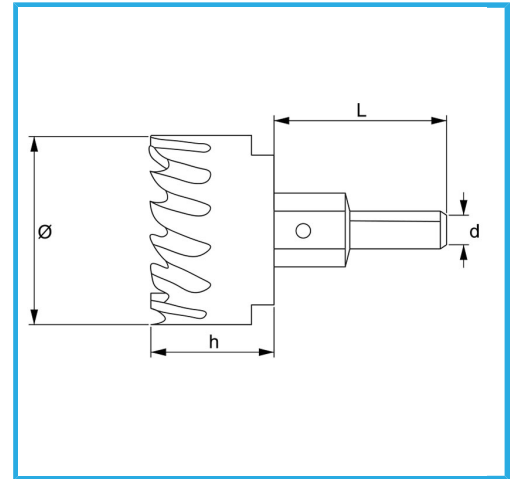

MIT SEITLICHEM CHIP UND MITTELBOHRER.

Ø	17 mm
h	23 mm
d	10 mm
L	56 mm
Gewinde	M12 x 1,25
Bruttogewicht	0,09 kg
EAN-Code	8012667313524

Aufhängbar

HSS