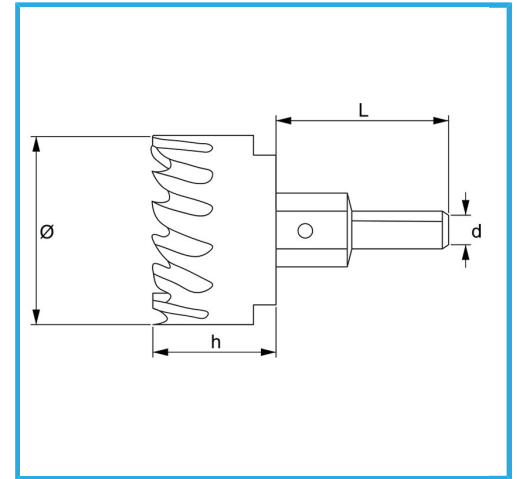

MIT SEITLICHEM CHIP UND MITTELBOHRER.

Ø	23 mm
h	23 mm
d	10 mm
L	56 mm
Gewinde	M12 x 1,25
Bruttogewicht	0,11 kg
EAN-Code	8012667313586

Aufhängbar

HSS