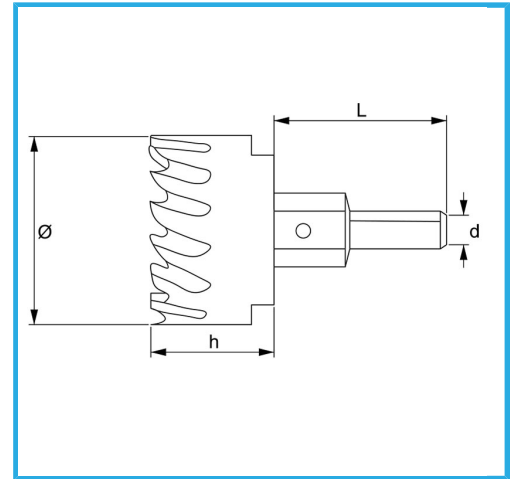

MIT SEITLICHEM CHIP UND MITTELBOHRER.

Ø	24 mm
h	23 mm
d	10 mm
L	56 mm
Gewinde	M12 x 1,25
Bruttogewicht	0,11 kg
EAN-Code	8012667313593

Aufhängbar

HSS