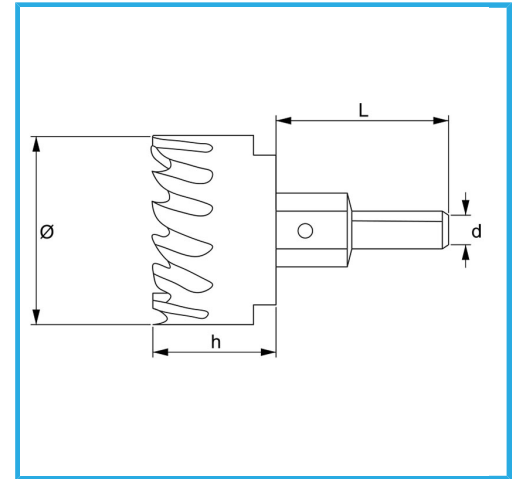

MIT SEITLICHEM CHIP UND MITTELBOHRER.

Ø	26 mm
h	23 mm
d	10 mm
L	56 mm
Gewinde	M12 x 1,25
Bruttogewicht	0,12 kg
EAN-Code	8012667313616

Aufhängbar

HSS