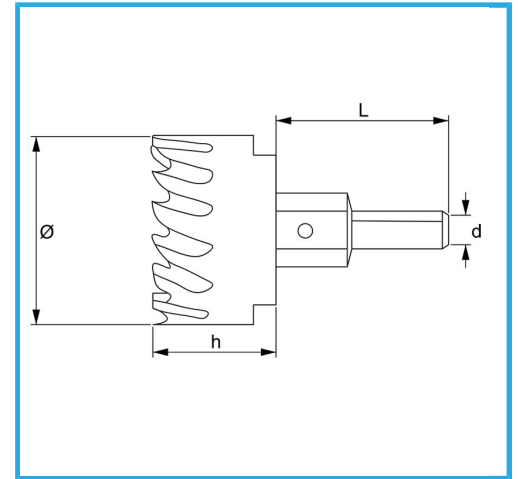

MIT SEITLICHEM CHIP UND MITTELBOHRER.

Ø	32 mm
h	23 mm
d	10 mm
L	56 mm
Gewinde	M12 x 1,25
Bruttogewicht	0,15 kg
EAN-Code	8012667313678

Aufhängbar

HSS