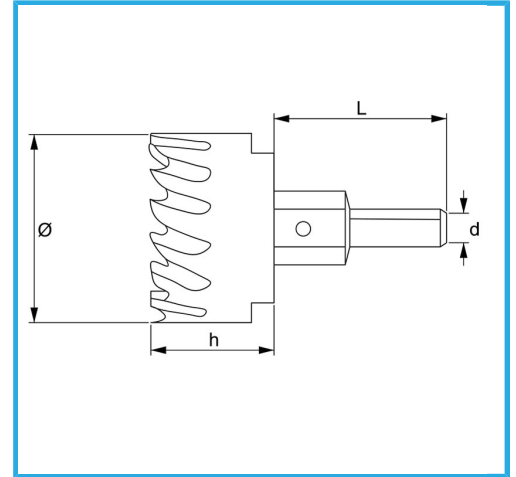

MIT SEITLICHEM CHIP UND MITTELBOHRER.

Ø	34 mm
h	23 mm
d	10 mm
L	56 mm
Gewinde	M12 x 1,25
Bruttogewicht	0,16 kg
EAN-Code	8012667313692

Aufhängbar

HSS