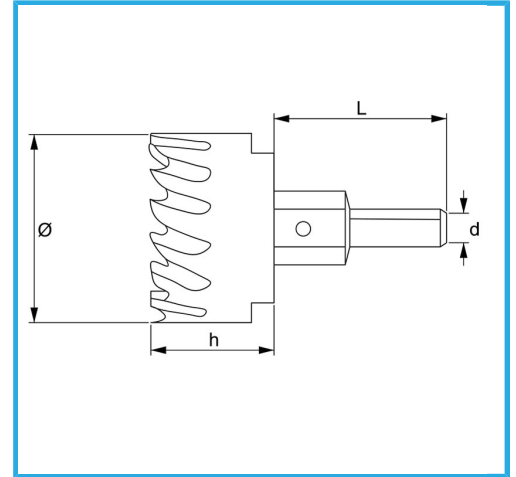

MIT SEITLICHEM CHIP UND MITTELBOHRER.

Ø	35 mm
h	23 mm
d	10 mm
L	56 mm
Gewinde	M14 x 1,5
Bruttogewicht	0,16 kg
EAN-Code	8012667313708

Aufhängbar

HSS