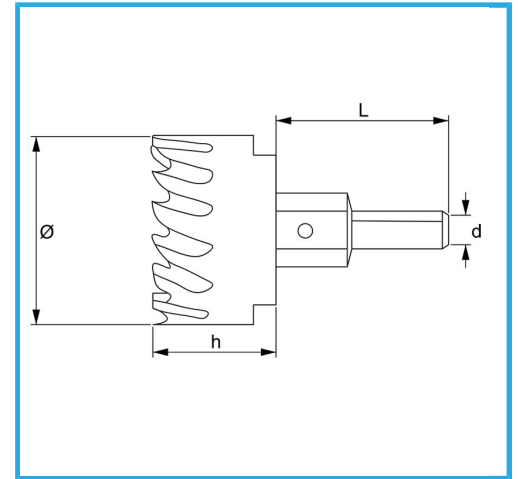

MIT SEITLICHEM CHIP UND MITTELBOHRER.

Ø	36 mm
h	23 mm
d	10 mm
L	56 mm
Gewinde	M14 x 1,5
Bruttogewicht	0,18 kg
EAN-Code	8012667313715

Aufhängbar

HSS