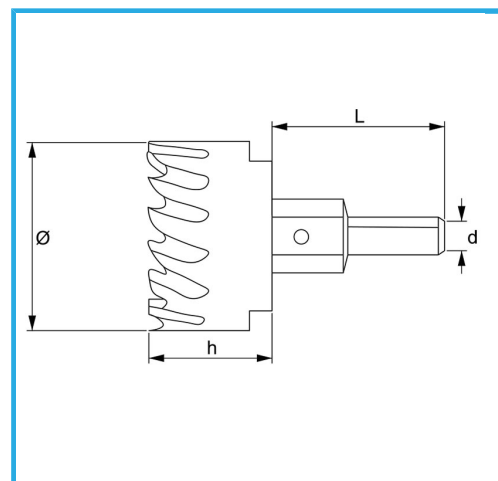

MIT SEITLICHEM CHIP UND MITTELBOHRER.

Ø	37 mm
h	23 mm
d	10 mm
L	56 mm
Gewinde	M14 x 1,5
Bruttogewicht	0,19 kg
EAN-Code	8012667313722

Aufhängbar

HSS