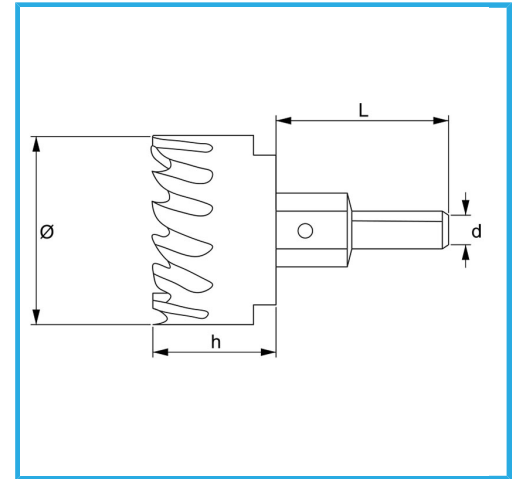

MIT SEITLICHEM CHIP UND MITTELBOHRER.

Ø	38 mm
h	23 mm
d	10 mm
L	56 mm
Gewinde	M14 x 1,5
Bruttogewicht	0,19 kg
EAN-Code	8012667313739

Aufhängbar

HSS