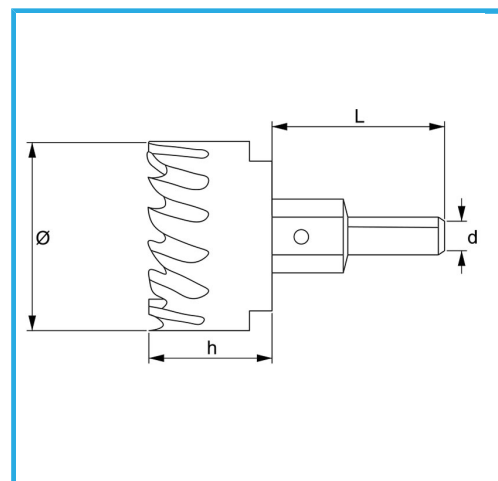

MIT SEITLICHEM CHIP UND MITTELBOHRER.

Ø	42 mm
h	23 mm
d	10 mm
L	56 mm
Gewinde	M14 x 1,5
Bruttogewicht	0,21 kg
EAN-Code	8012667313777

Aufhängbar

HSS